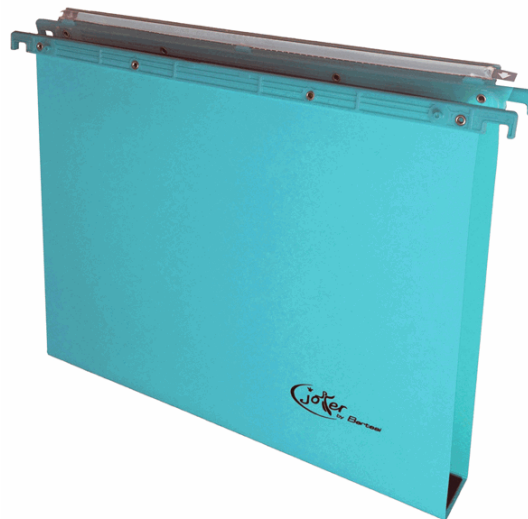

Codice Articolo : 77395

Descrizione : CARTELLA SOSPESA CASSETTO 39/U-3cm BLU JOKER BERTESI

Marca : BERTESI

Part - Number : 400/395 Link 3-A3

Descrizione Estesa

Cartelle colorate per rendere più intuitiva e piacevole l'attività di consultazione dei documenti. Le aste di sospensione colorate nelle stesse varianti di colore del cartone, facilitano l'attività di archiviazione e velocizzano l'assegnazione dei documenti alle varie categorie logico-mnemoniche. Cartoncino ecologico (FSC) 270g/mq. fissato alle aste tramite robusti rivetti metallici. Bottoni a pressione per il collegamento in continuo delle cartelle. Portaetichette ad effetto lenticolare lungo 31cm.

Dimensioni e peso Articolo confezionato

Altezza :	0,01	mt
Lunghezza :	0,41	mt
Profondità :	0,28	mt
Peso :	0,10	kg

Confezionamento

Confezione :	25
Imballo :	1

Codice a Barre

Pezzo :	77395 A
Confezione :	8058983261620
Imballo :	

Caratteristiche

Marca	BERTESI
Colore	Blu
Materiale	Cartoncino
Tipologia	Cartelle sospese
Formato	37x25cm
Fondo	U
Interasse	39cm